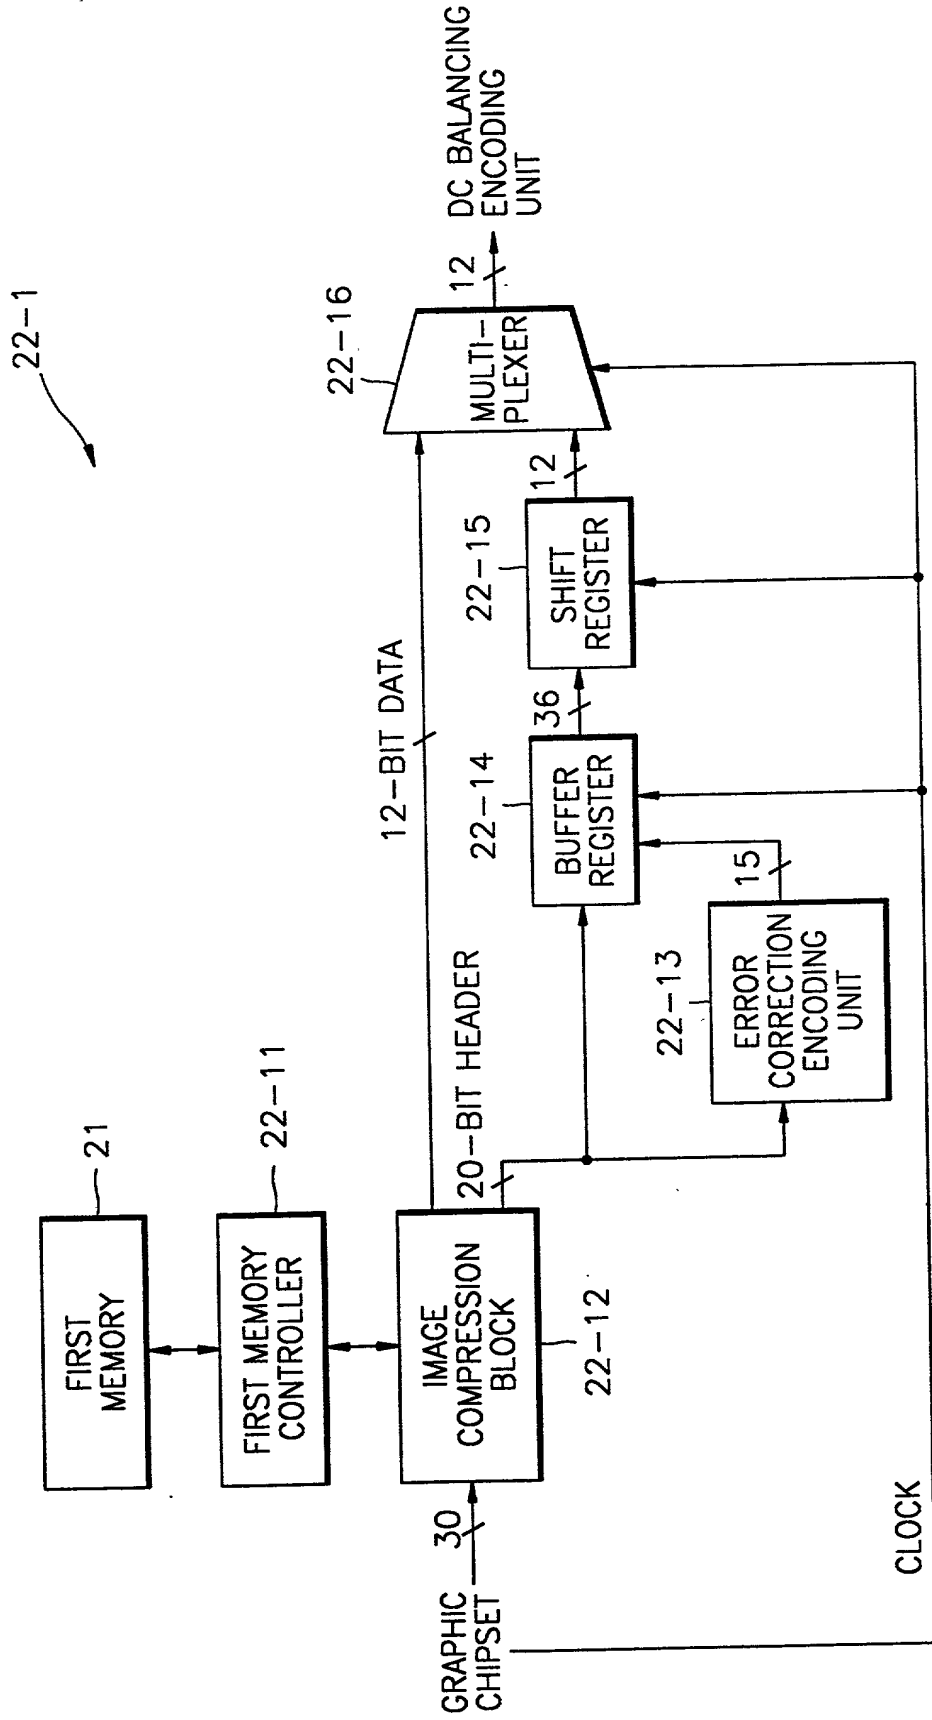

FIG. 1 (PRIOR ART)

FIG. 2

FIG. 3

FIG. 4

FIG. 5

FIG. 6

**FIG. 7A**

**FIG. 7B**

T08090"05T92850

FIG. 8

22-3

FIG. 9

FIG. 10

FIG. 11A

FIG. 11B

FIG. 13

FIG. 14

FIG. 15

FIG. 16

FIG. 17

Frame Rate : 60 Hz 24-bit-Color

	With Blank		Active		Pixel Clock	TMDS GVIF 30b		HSGI-4L	
	Pixel	Line	Pixel	Line		4ch	1ch	kbps	Gbps
SVGA	1056	628	800	600	40	0.40	1.20	578	0.35
XGA	1344	806	1024	768	65	0.65	1.95	739	0.57
SXGA	1696	1066	1280	1024	108	1.08	2.43	924	0.95
UXGA	2160	1250	1600	1200	162	1.62	3.54	1,154	1.39
HDTV	2592	1124	1920	1080	175	1.75	3.84	1,385	1.50
QXGA	2768	1598	2048	1536	265	2.65	5.79	1,477	2.27

TMDS : Transition Minimized Differential Signal  
 GVIF : Gigabit Video Interface  
 HSGI-4L : 4-bit Packet Line (PRESENT INVENTION)